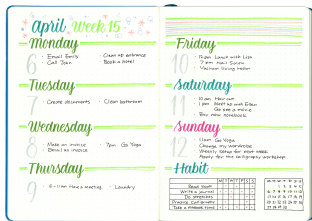

SYMBOL PRODUKTU: SE515C

O PRODUKCIE

PARAMETRY

Podstawowe parametry produktu:

Długość końcówki	5,0 mm
Grubość linii pisania	0,35 - 2,0 mm
Kolor	ciemnozielony
Max. średnica obudowy	0,0
Długość	0,00
Symbol produktu	SE515C
Zawartość tuszu	0,0