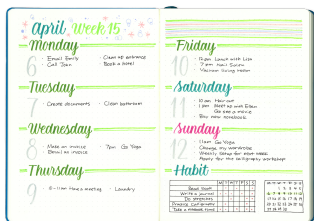

SYMBOL PRODUKTU: SE515C

O PRODUKCIE

Brush Sign Pen

thank you

Brush Up!

PARAMETRY

Podstawowe parametry produktu:

Długość końcówki	5.0 mm
Grubość linii pisania	0.35 - 2.0 mm
Kolor	różowy
Max. średnica obudowy	0.0
Długość	0.00
Symbol produktu	SE515P
Zawartość tuszu	0.0