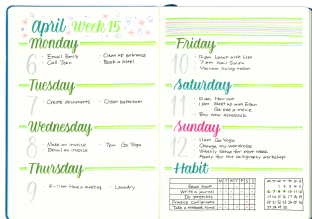

SYMBOL PRODUKTU: SE515G

O PRODUKCIE

PARAMETRY

Podstawowe parametry produktu:

Długość końcówki	5.0 mm
Grubość linii pisania	0.35 - 2.0 mm
Kolor	złoty
Max. średnica obudowy	0.0
Długość	0.00
Symbol produktu	SE515G
Zawartość tuszu	0.0