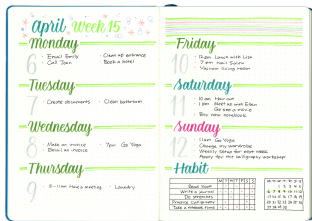

SYMBOL PRODUKTU: SES15C

O PRODUKCIE

Brush Sign Pen

thank you

Brush Up!

PARAMETRY

Podstawowe parametry produktu:

Długość końcówki	5,0 mm
Grubość linii pisania	0,35 - 2,0 mm
Kolor	czarny
Max. średnica obudowy	0,0
Długość	0,0
Symbol produktu	SES15A
Zawartość tuszu	0,0