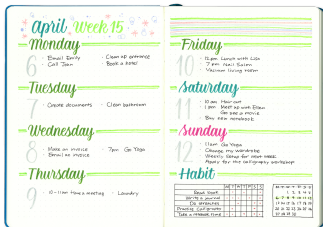

SYMBOL PRODUKTU: SES15C

O PRODUKCIE

Brush Sign Pen

thank you

Brush Up!

PARAMETRY

Podstawowe parametry produktu:

Kolor	czarny
Symbol produktu	SES15A