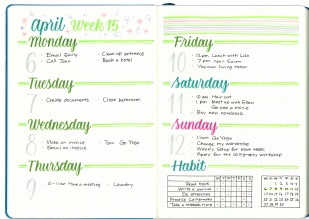

SYMBOL PRODUKTU: SE515C

O PRODUKCIE

Brush Sign Pen

thank you

Brush Up!

PARAMETRY

Podstawowe parametry produktu:

Kolor	czarny
Symbol produktu	SE515-A
Adres Producenta	Pentel Co., Ltd. 7-2, Koanicho, Nishinashi, Chuo-ku Tokyo, Japan www.pentelworld.com