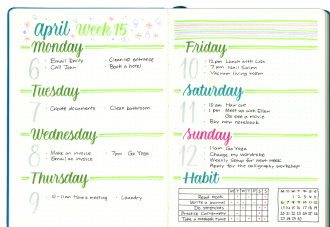

SYMBOL PRODUKTU: SE515C

O PRODUKCIE

Pisak pędzłowy do kaligrafii i literniczo dla początkujących użytkowników. Znany w mediach społecznościowych jako #BrushPen.

Japońska precyzja wykonania obudowy produktu oraz dedykowany mechanizm, który wspiera przepływ tuszu, aby użytkownik mógł cieszyć się płynnością linii.

Brush Sign Pen

thank you

Brush Up!