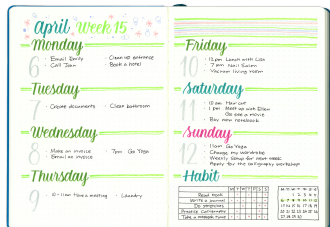

SYMBOL PRODUKTU: SE515C

O PRODUKCIE

Pisak pędzłowy do kaligrafii i liternicwa dla początkujących użytkowników. Znany w mediach społecznościowych jako #BrushPen.

Japońska precyzja wykonania obudowy produktu oraz dedykowany mechanizm, który wspiera przepływ tuszu, aby użytkownik mógł cieszyć się płynnością linii.

Brush Sign Pen

thank you

Brush Up!