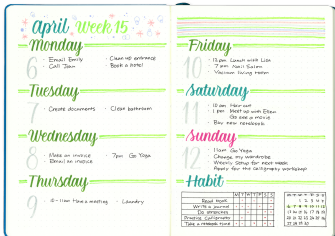

SYMBOL PRODUKTU: SE515C

O PRODUKCIE

Brush Sign Pen

thank you

Brush Up!