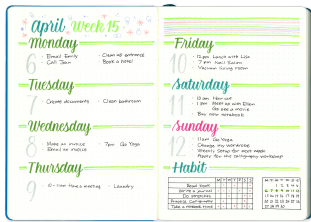

SYMBOL PRODUKTU: SE515C

O PRODUKCIE

PARAMETRY

Podstawowe parametry produktu:

Kolor	podrany róż
Adres Producenta Pentel Co., Ltd. 7-2, Koanicho, Nishinaka, Chuo-ku Tokyo, Japan www.pentel.co.jp	
Kontakt w UE	Pentel Poland Sp. z o.o. ul. Ziołowa 1 80-031 Osielesko tel. 0-52 323-55-00 biuro@pentel.pl www.pentel.pl