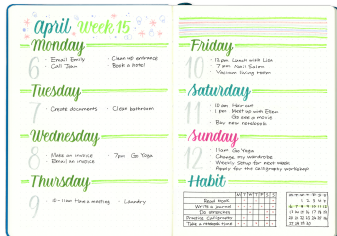

SYMBOL PRODUKTU: SE515C

O PRODUKCIE

Brush Sign Pen

thank you

Brush Up!