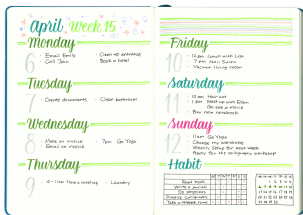

SYMBOL PRODUKTU: SES13C

O PRODUKCIE

Brush Sign Pen

thank you

Brush Up!

PARAMETRY

Podstawowe parametry produktu:

Długość końcówki	5,0 mm
Grubość linii pisania	0,35 - 2,0 mm
Max. średnica obudowy	0,0
Pojemność	0,00
Zawartość tuszu	0,0
Adres Producenta	Pentel Co., Ltd., 17-2, Koenicho, Nishinaka, Chuo-ku Tokyo, Japan
www.pentelworld.com