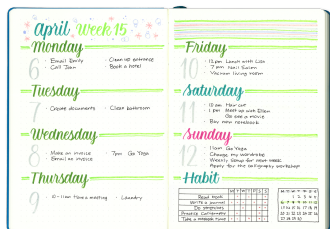

SYMBOL PRODUKTU: SE515C

O PRODUKCIE

Pisak pędzłowy do kaligrafii i literniczo dla początkujących użytkowników. Znany w mediach społecznościowych jako #BrushPen.

Brush Sign Pen

thank you

Brush Up!