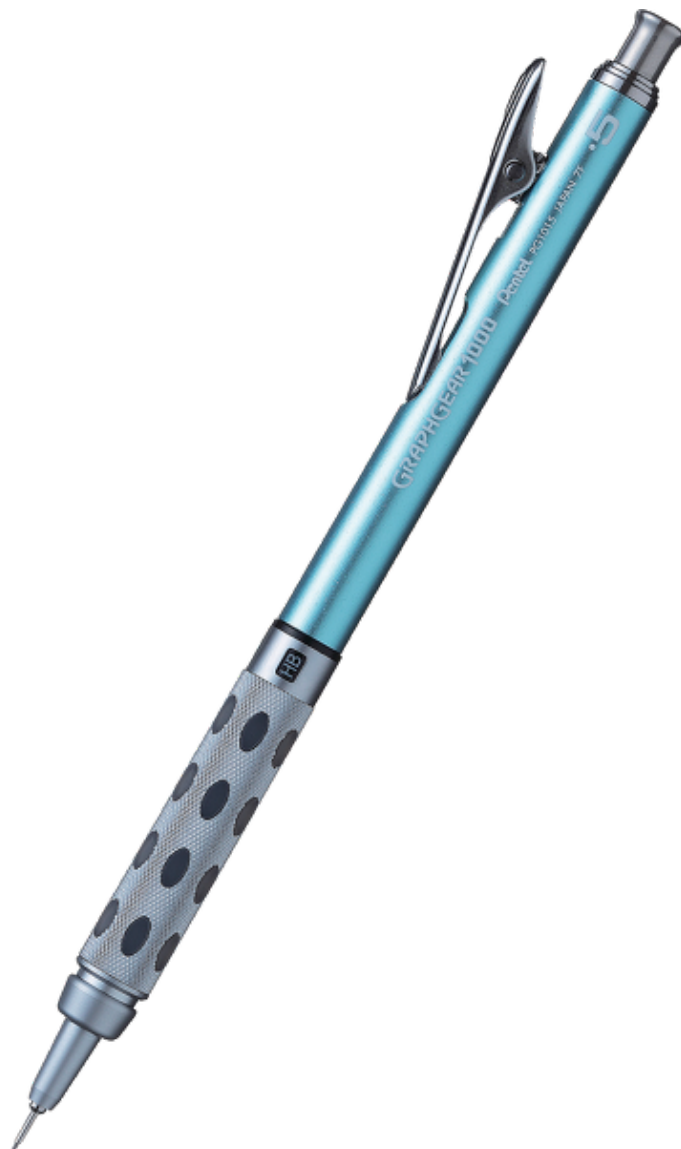

OŁÓWEK AUTOMATYCZNY

GRAPHGEAR 1000

SYMBOL PRODUKTU: **PG1015C**

O PRODUKCIE

Wysokiej jakości ołówek automatyczny ze stalowym korpusem. Posiada indykator dzięki któremu możemy zaznaczyć jakiej twardości jest grafit w ołówku. Gumowe wypustki zwiększające komfort pisania. Nowoczesny mechanizm wysuwania grafitu pozwala na maksymalne jego zużycie. Grafity HB oraz gumka wymienna Z2-1N. Grubość grafitu 0,5mm

PARAMETRY

Podstawowe parametry produktu:

Długość produktu	14.9 mm
Kolor	błękitny
Kolor obudowy	błękitny
Max. średnica obudowy	9.6
Symbol produktu	PG1015C-SX
Uchwyt	Metal/guma
Waga produktu	20 g

MATERIAŁ

Klips	Metal
Końcówka	Metal
Obudowa	Metal