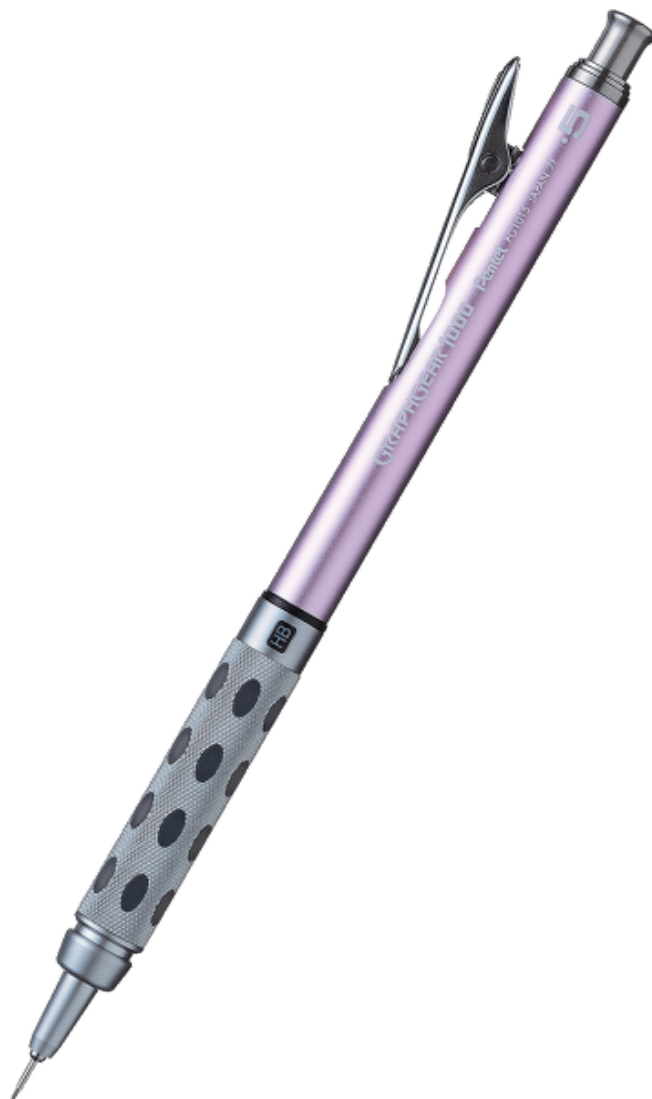

OŁÓWEK AUTOMATYCZNY

GRAPHGEAR 1000

SYMBOL PRODUKTU: **PG1015C**

O PRODUKCIE

Wysokiej jakości ołówek automatyczny ze stalowym korpusem. Posiada indykator dzięki któremu możemy zaznaczyć jakiej twardości jest grafit w ołówku. Gumowe wypustki zwiększające komfort pisania. Nowoczesny mechanizm wysuwania grafitu pozwala na maksymalne jego zużycie. Grafity HB oraz gumka wymienna Z2-1N. Grubość grafitu 0,5mm

PARAMETRY

Podstawowe parametry produktu:

Długość produktu	14.9 mm
Kolor	różowy
Kolor obudowy	różowy
Max. średnica obudowy	9.6
Symbol produktu	PG1015C-PX
Uchwyt	Metal/guma
Waga produktu	20 g
Adres Producenta	Pentel Co., Ltd.; 7-2, Koamicho, Nihonbashi, Chuo-ku Tokyo; Japan www.pentelworld.com
Kontakt w UE	Pentel Poland Sp. z o.o. ul. Ziołowa 1 86031 Osielsko tel. 0-52 323-55-00 biuro@pentel.pl www.pentel.pl

MATERIAŁ

Klips	Metal
Końcówka	Metal
Obudowa	Metal

DANE LOGISTYCZNE

Opakowanie

Opakowanie jednostkowe	1 szt.
Opakowanie zbiorcze	12 szt.

Kod kreskowy

PG1015C-AX	0884851038111	czarny
PG1015C-BX	0884851038128	czerwony
PG1015C-PX	0884851038135	różowy
PG1015C-SX	0884851038142	błękitny
PG1015C-XX	0884851038159	złoty