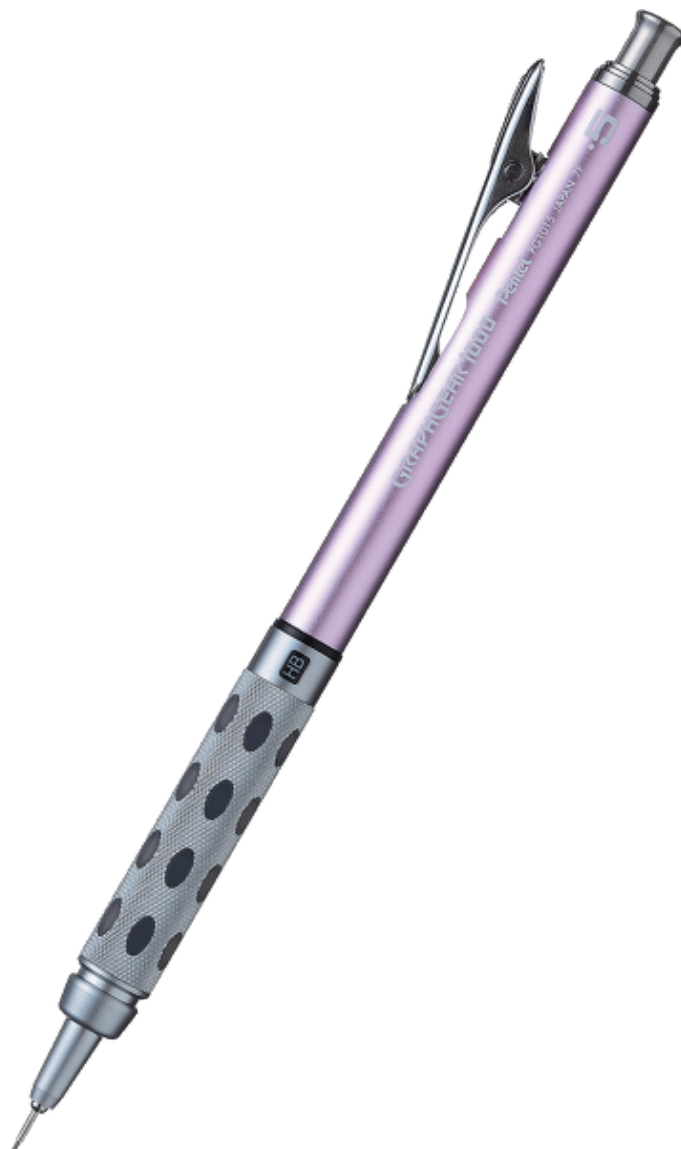

# OŁÓWEK AUTOMATYCZNY

## GRAPHGEAR 1000

SYMBOL PRODUKTU: **PG1015C**

### O PRODUKCIE

Wysokiej jakości ołówek automatyczny ze stalowym korpusem. Posiada indykator dzięki któremu możemy zaznaczyć jakiej twardości jest grafit w ołówku. Gumowe wypustki zwiększające komfort pisania. Nowoczesny mechanizm wysuwania grafitu pozwala na maksymalne jego zużycie. Grafity HB oraz gumka wymienna Z2-1N. Grubość grafitu 0,5mm

### PARAMETRY

Podstawowe parametry produktu:

Długość produktu	14.9 mm
Kolor	różowy
Kolor obudowy	różowy
Max. średnica obudowy	9.6
Symbol produktu	PG1015C-PX
Uchwyt	Metal/guma
Waga produktu	20 g