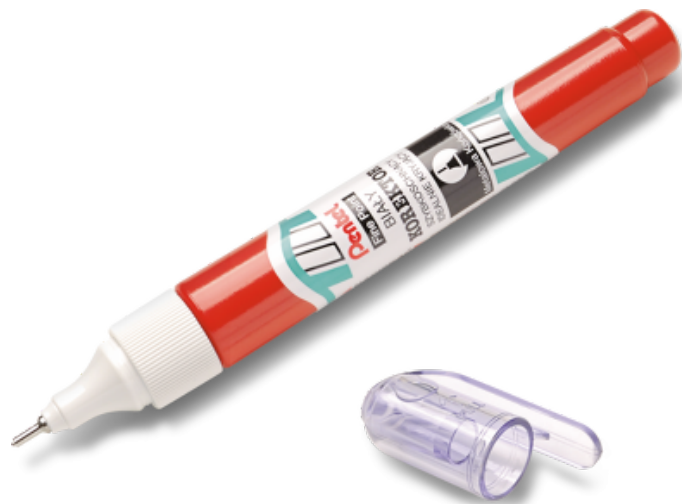

# KOREKTOR W PŁYNIU 7ML

SYMBOL PRODUKTU: ZL63

## O PRODUKCIE

Klasyczny korektor. Cienka, okrągła końcówka do precyzyjnego tuszowania najmniejszych błędów. Końcówka zaworkowa przepuszcza dokładnie wymierzoną ilość płynu i się nie zaciera (w przeciwieństwie do modeli z popularną końcówką kulkową). Szybkoschnący korygujący tusz na bazie oleju gwarantuje gładkie i błyskawiczne pisanie już w chwili po użyciu korektora. Pojemność wynosi 7 ml. Obudowa w czerwonym kolorze. Nasadka z wygodnym klipem zabezpiecza przed wysychaniem. Może być stosowany jako biały marker, do dekorowania. Doskonały do codziennego użytku w domu, szkole, w biurze i pracowni.

## PARAMETRY

Podstawowe parametry produktu:

<b>Cechy wyróżniające</b>	grubość linii 2,0mm
<b>Certyfikat fabryki</b>	ISO9001:2008
<b>Długość produktu</b>	128 mm
<b>Max. średnica obudowy</b>	18.2
<b>Pojemność</b>	7.0
<b>Powierzchnia korygowania</b>	630 cm <sup>2</sup>
<b>Symbol produktu</b>	ZL63-w płynie
<b>Waga produktu</b>	20.7 g
<b>Ostrzeżenia</b>	Niebezpieczeństwo! Metylocykloheksan. Może wywoływać uczucie senności lub zawroty głowy. Chronić przed dziećmi. Stosować wyłącznie na zewnątrz lub w dobrze wentylowanym pomieszczeniu. Ikony zagrożeń: GHS02; GHS07; GHS09
<b>Adres Producenta</b>	Pentel Co., Ltd.; 7-2, Koamicho, Nihonbashi, Chuo-ku Tokyo; Japan <a href="http://www.pentelworld.com">www.pentelworld.com</a>
<b>Kontakt w UE</b>	Pentel Poland Sp. z o.o. ul. Ziołowa 1 86031 Osielsko tel. 0-52 323-55-00 <a href="mailto:biuro@pentel.pl">biuro@pentel.pl</a> <a href="http://www.pentel.pl">www.pentel.pl</a>

## MATERIAŁ

Ekologiczność	48 %
Klips	PC (poliwęglan)
Nasadka	PC (poliwęglan)
Obudowa	Nylonó