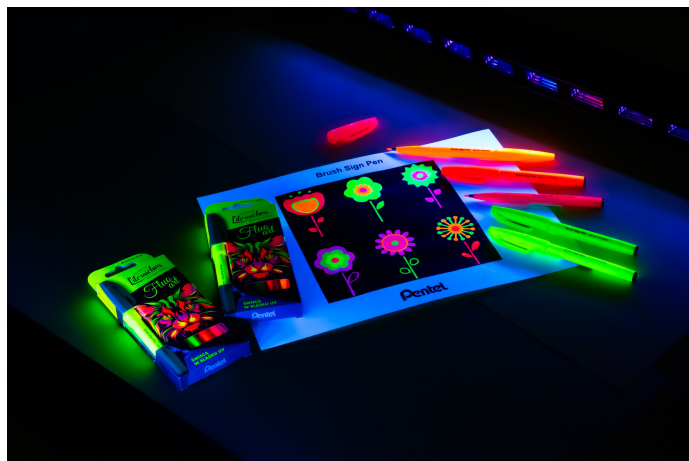

FLUO ART - ZESTAW DO

KALIGRAFII I LITERNICTWA

SYMBOL PRODUKTU: SES15C-ST5FLUOPL

O PRODUKCIE

Fluorescencyjne pisaki pędzelkowe łączą w sobie sztukę pięknego pisania z efektami świetlnymi. Specjalny tusz, który reaguje na światło ultrafioletowe, nadaje pismu jaskrawe, neonowe barwy.

Kolory pisaków w zestawie:

- FP - fluorescencyjny różowy
- FB - fluorescencyjny czerwony
- FF - fluorescencyjny pomarańczowy
- FK - fluorescencyjny zielony
- FG - fluorescencyjny żółty

Dostępne w 5 kolorach, co umożliwia tworzenie ekstrawaganckich kompozycji. Z pewnością przyciągną uwagę i nadadzą tekstowi unikalnego charakteru. Pisaki sprawdzą się w tworzeniu kreatywnych prac, notatek czy plenerów, projektów DIY, bullet journalach czy kartkach okolicznościowych. Brush Pen może pełnić również funkcję zakresłacza stanowiąc bardzo praktyczne narzędzie w odnajdowaniu ważnych informacji. Świecący efekt nada każdemu dzieciu unikalny charakter - wystarczy podświetlić tusz światłem UV.