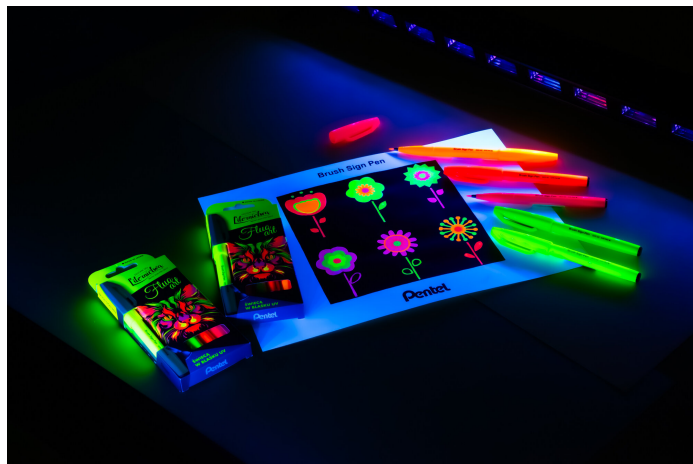

**FLUO ART - ZESTAW DO
KALIGRAFII I LITERNICTWA**

SYMBOL PRODUKTU: SES15C-ST5FLUOPL

O PRODUKCIE

Fluorescencyjne pisaki pędzelkowe łączą w sobie sztukę pięknego pisania z efektami świetlnymi. Specjalny tusz, który reaguje na światło ultrafioletowe, nadaje pismu jaskrawe, neonowe barwy.

Kolory pisaków w zestawie:

- FP - fluorescencyjny różowy
- FB - fluorescencyjny czerwony
- FF - fluorescencyjny pomarańczowy
- FK - fluorescencyjny zielony
- FG - fluorescencyjny żółty

Dostępne w 5 kolorach, co umożliwiają tworzenie ekstrawaganckich kompozycji. Z pewnością przyciągną uwagę i nadadzą tekstowi unikalnego charakteru. Pisaki sprawdzą się w tworzeniu kreatywnych prac, notatek czy planerów, projektów DIY, bullet journalach czy kartkach okolicznościowych. Brush Pen może pełnić również funkcję zakreslacza stanowiąc bardzo praktyczne narzędzie w odnajdowaniu ważnych informacji. Świecący efekt nada każdemu dziełu unikalny charakter - wystarczy podświetlić tusz światłem UV.