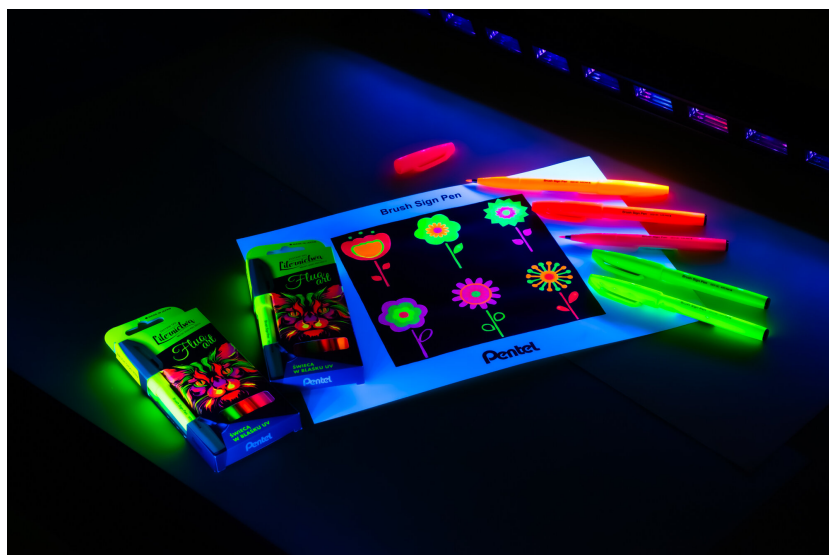

FLUO ART - ZESTAW DO

KALIGRAFII I LITERNICTWA

SYMBOL PRODUKTU: SES15C-ST5FLUOPL

O PRODUKCIE

Fluorescencyjne pisaki pędzelkowe łączą w sobie sztukę pięknego pisania z efektami świetlnymi. Specjalny tusz, który reaguje na światło ultrafioletowe, nadaje pismu jaskrawe, neonowe barwy.

Kolory pisaków w zestawie:

- FP - fluorescencyjny różowy
- FB - fluorescencyjny czerwony
- FF - fluorescencyjny pomarańczowy
- FK - fluorescencyjny zielony
- FG - fluorescencyjny żółty

Dostępne w 5 kolorach, co umożliwia tworzenie ekstrawaganckich kompozycji. Z pewnością przyciągną uwagę i nadadzą tekstowi unikalnego charakteru. Pisaki sprawdzą się w tworzeniu kreatywnych prac, notatek czy planerów, projektów DIY, bullet journalach czy kartkach okolicznościowych. Brush Pen może pełnić również funkcję zakreślacza stanowiąc bardzo praktyczne narzędzie w odnajdowaniu ważnych informacji. Świecący efekt nada każdemu dziełu unikalny charakter - wystarczy podświetlić tusz światłem UV.