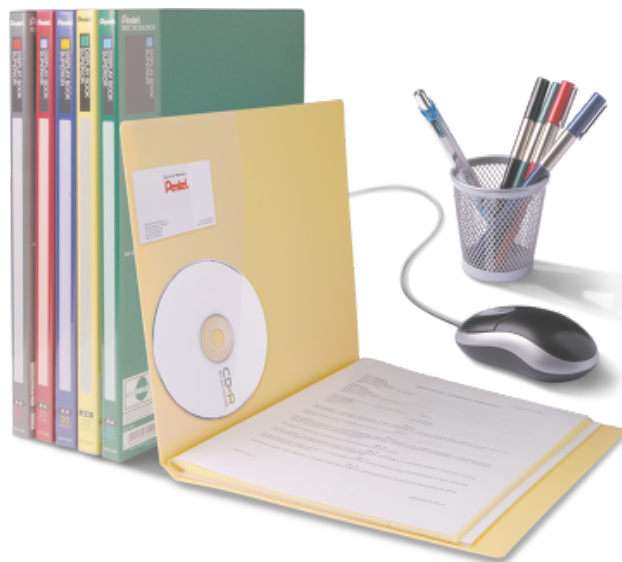

ALBUM OFERTOWY SUPERIOR,

20 KIESZENI

SYMBOL PRODUKTU: **DCF142**

O PRODUKCIE

Wyjątkowo gruba i sztywna okładka doskonale chroni dokumenty przed zniszczeniem. Podręczna, wewnętrzna kieszonka na wizytówki, płyty CD lub notatki. Antystatyczne koszulki otwierane od góry. Wysoka przezroczystość matowych koszulek. Wykonany w ponad 50% z materiałów przetworzonych.

PARAMETRY

Podstawowe parametry produktu:

Certyfikat fabryki	ISO9001:2008
Format papieru	A4
Ilość kieszeni	20
Kolor	żółty
Symbol produktu	DCF142-G
Wymiary	310x240x15
Adres Producenta Pentel Co., Ltd.; 7-2, Koamicho, Nihonbashi, Chuo-ku Tokyo; Japan www.pentelworld.com	
Kontakt w UE	Pentel Poland Sp. z o.o. ul. Ziołowa 1 86031 Osielsko tel. 0-52 323-55-00 biuro@pentel.pl www.pentel.pl