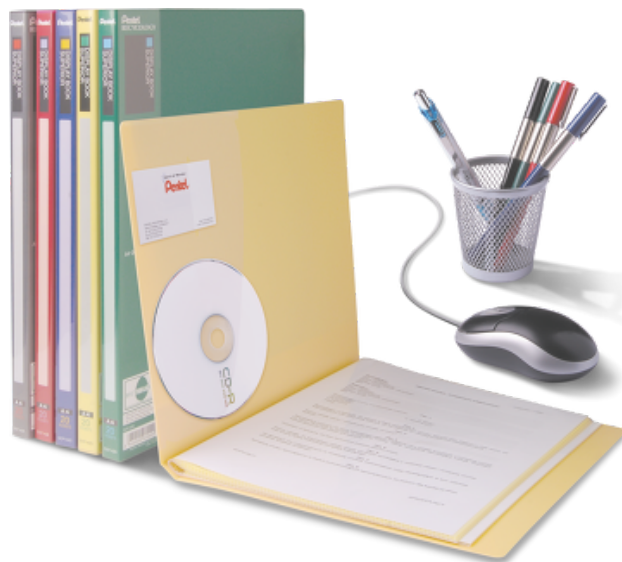

ALBUM OFERTOWY SUPERIOR,

20 KIESZENI

SYMBOL PRODUKTU: **DCF142**

O PRODUKCIE

Wyjątkowo gruba i sztywna okładka doskonale chroni dokumenty przed zniszczeniem. Podręczna, wewnętrzna kieszonka na wizytówki, płyty CD lub notatki. Antystatyczne koszulki otwierane od góry. Wysoka przezroczystość matowych koszulek. Wykonany w ponad 50% z materiałów przetworzonych.

PARAMETRY

Podstawowe parametry produktu:

Certyfikat fabryki	ISO9001:2008
Format papieru	A4
Ilość kieszeni	20
Kolor	czerwony
Symbol produktu	DCF142-B
Wymiary	310x240x15
Adres Producenta	Pentel Co., Ltd.; 7-2, Koamicho, Nihonbashi, Chuo-ku Tokyo; Japan www.pentelworld.com
Kontakt w UE	Pentel Poland Sp. z o.o. ul. Ziołowa 1 86031 Osielsko tel. 0-52 323-55-00 biuro@pentel.pl www.pentel.pl